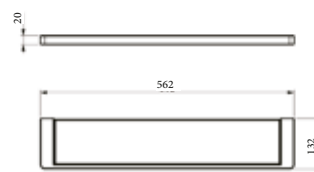

**BL001 CV11**  
60cm towel bar  
Material:SUS304

**BL003 CV11**  
Glass shelf  
Material:SUS304

**BL004 CV11**  
Towel ring  
Material:SUS304