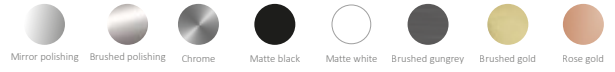

# TOILET BRUSH HOLDER

Optional color

**TBH-008H**

Toilet brush holder

Material:SUS304

**TBH-009H**

Toilet brush holder

Material:SUS304