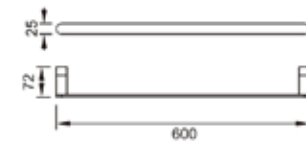

**BL001 CV66**

Towel bar

Material:SUS304

**BL103 CV66**

Shlef

Material:SUS304

CURVE 66 COLLECTION

Optional color