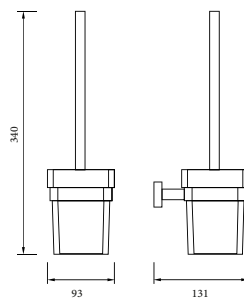

**BL111 FT**

Shelf with paper holder

Material:SUS304

**BL004 FT**

Towel ring

Material:SUS304

**BL005 FT**

Toilet brush holder