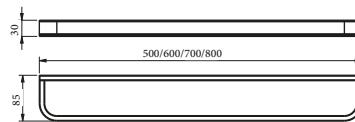

BL001 CV78
Towel bar
Material:SUS304