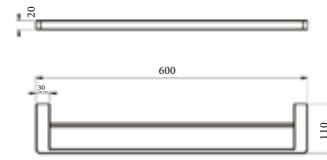

BL002 CV11
Double towel rack
Material:SUS304