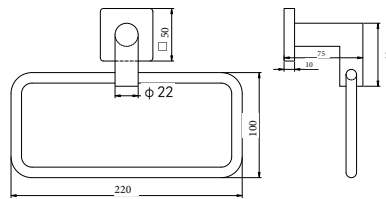

BL004 TZ C
Towel ring
Material:SUS304