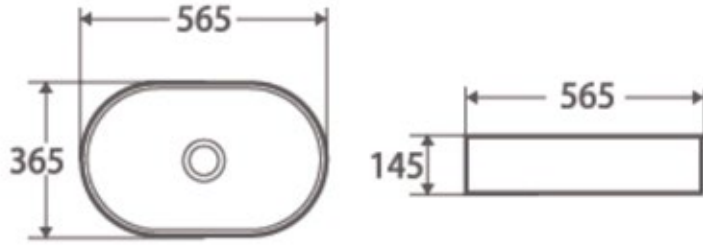

## B-241 COLLECTION

490×355×135 mm

B-306 COLLECTION

400×400×130 mm