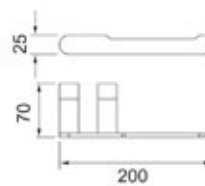

BL011 CV66

Roll holder

Material:SUS304