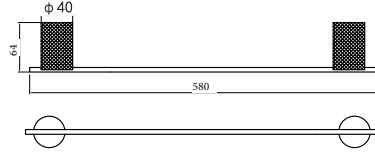

ROXI 37 COLLECTION

BL001 RX B+G

Towel bar

Material:SUS304