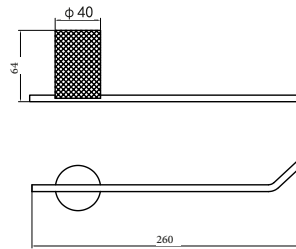

BL004 RX B+C

Towel ring

Material:SUS304