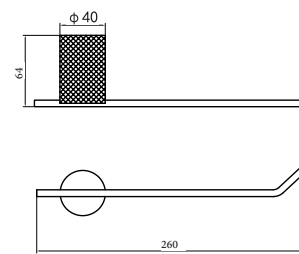

BLOO4 RX G

Towel ring

Material:SUS304