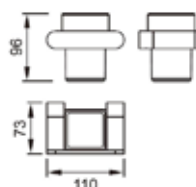

# CURVE 66 COLLECTION

**BL010 CV66**

Robe hook

Material:SUS304

**BL006 CV66**

Tumbler holder

Material:SUS304

**BL107 CV66**