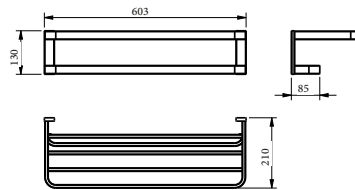

# CURVE 78 COLLECTION

**BL212 CV78**  
Active double towel rack  
Material:SUS304

第 1 版

**BL112 CV78**  
Double towel rack  
Material:SUS304

比例 1:10