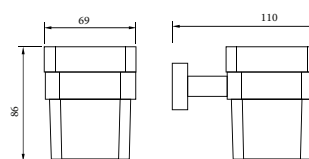

BL006 FT

Tumbler holder

Material:SUS304