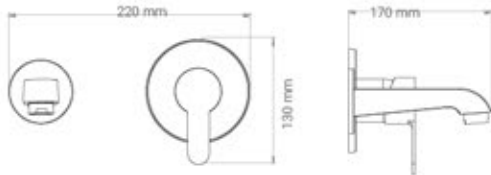

VIVAT TENSO

collection

• Built-In Basin Mixer

- 81913
- 82513
- 84913
- 82013
- 82313
- 82213
- 82413
- 82113
- 84713
- 85313
- 85413