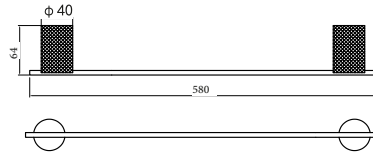

ROXI 37 COLLECTION

BL001 RX B+C

Towel bar

Material:SUS304