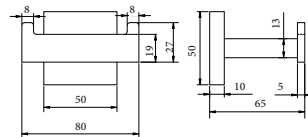

BL210 TZ-ST C

Robe hook

Material:SUS304