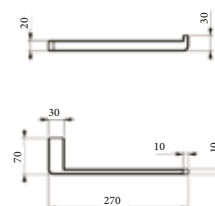

**BL001 CV11**  
60cm towel bar  
Material:SUS304

**BL003 CV11**  
Glass shelf  
Material:SUS304

**BL004 CV11**  
Towel ring  
Material:SUS304