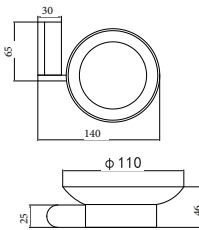

# CURVE 55 COLLECTION

**BL010 CV55**

Robe hook

Material:SUS304

**BL006 CV55**

Tumbler holder

Material:SUS304

**BL007 CV55**