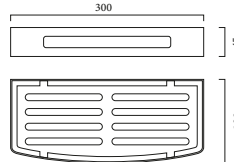

# BASKET

Optional color

**BK-001S**

Basket

Material:SUS304

**BK-001D**

Double basket

Material:SUS304