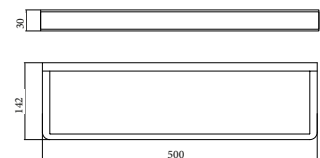

# CURVE 82 COLLECTION

**BL112 CV82**  
Double towel rack  
Material:SUS304

**BL002 CV82**  
Double towel bar  
Material:SUS304

**BL001 CV82**  
Towel bar  
Material:SUS304

**BL003 CV82**  
Glass shelf  
Material:SUS304