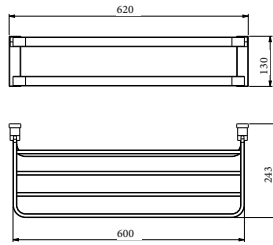

BL212 CV78
Active double towel rack
Material:SUS304

第 1 版