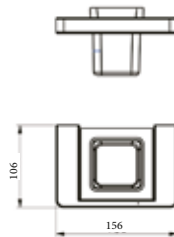

BL006 CV11

Tumbler holder

Material:SUS304