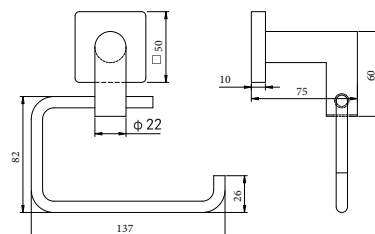

**BL004 TZ G**

Towel ring

Material:SUS304

**BL210 TZ G**

Robe hook

Material:SUS304

**BL011 TZ G**

Paper holder