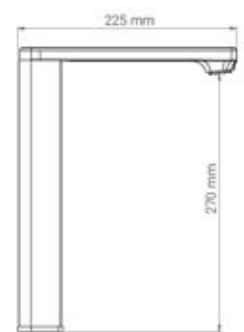

# GARNET collection

● Sink Mixer

- 113614
- 115114
- 113714
- 113914
- 113814

● Top-standing Basin Mixer

- 113617
- 115117
- 113717
- 113917
- 113817