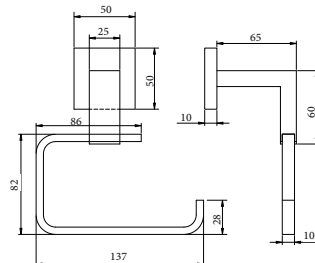

**BL004 TZ-ST C**

Towel ring

Material:SUS304

**BL210 TZ-ST C**

Robe hook

Material:SUS304

**BL011 TZ-ST C**

Paper holder