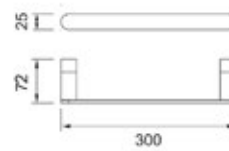

BL004 CV66

Towel ring

Material:SUS304