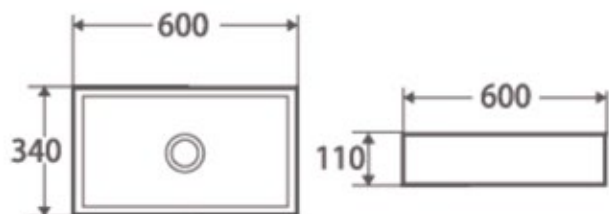

B-431 COLLECTION

600×340×110 mm