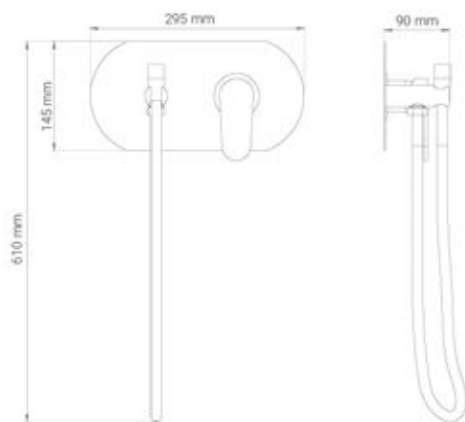

# EKAD TENSO

collection

• Built-In Bath Mixer

- 85913
- 86313
- 86113
- 86213
- 86713
- 86613
- 86513
- 86413
- 87213
- 86013
- 86813

**EKAD TENSO**  
collection

• Built-In Shower Mixer

- 85911
- 86311
- 86111
- 86211
- 86711
- 86611
- 86511
- 86411
- 87211
- 86011
- 86811