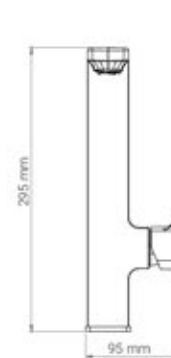

# GARNET collection

● Sink Mixer

- 113614
- 115114
- 113714
- 113914
- 113814

● Top-standing Basin Mixer

- 113617
- 115117
- 113717
- 113917
- 113817