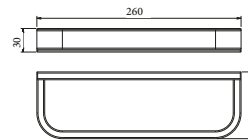

**BL410 CV78**

Four hook

Material:SUS304

**BL210 CV78**

Double robe hook

Material:SUS304

**BL004 CV78**

Towel ring