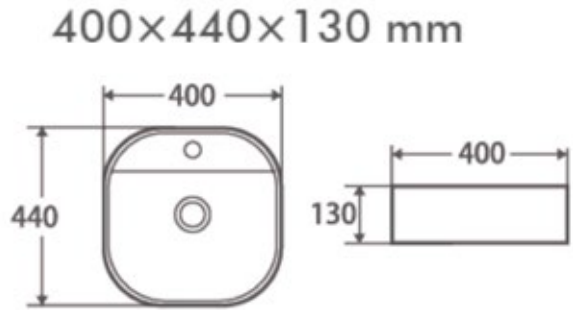

B-435 COLLECTION