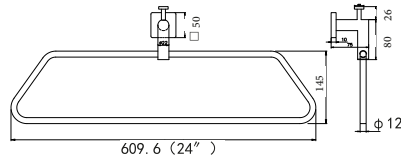

TRAPIZOD COLLECTION

BL104 TZ C
Towel ring
Material:SUS304