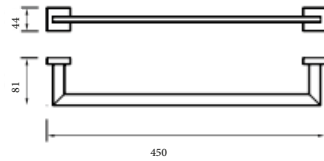

FLAT COLLECTION

BL001 FT-45
45cm Towel Bar
Material:SUS304