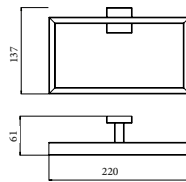

BL004 FT

Towel ring

Material:SUS304