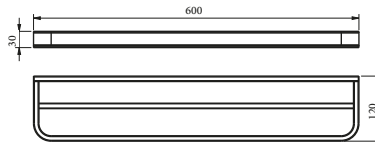

BL002 CV78
Double towel bar
Material:SUS304