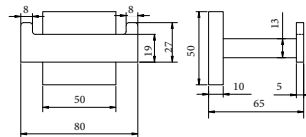

BL210 TZ-ST G

Robe hook

Material:SUS304