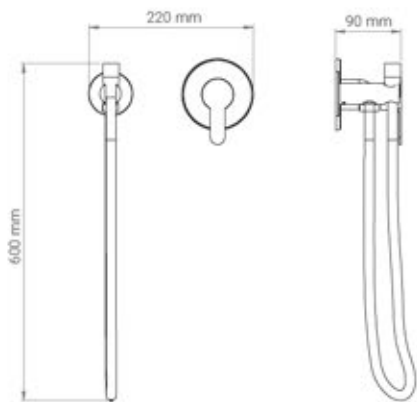

# VIVAT TENSO

collection

• Built-In Basin Mixer

- 81913
- 82513
- 84913
- 82013
- 82313
- 82213
- 82413
- 82113
- 84713
- 85313
- 85413

VIVAT TENSO  
collection

• Built-In Shower Mixer

- 81911
- 82511
- 84911
- 82011
- 82311
- 82211
- 82411
- 82111
- 84711
- 85311
- 85411