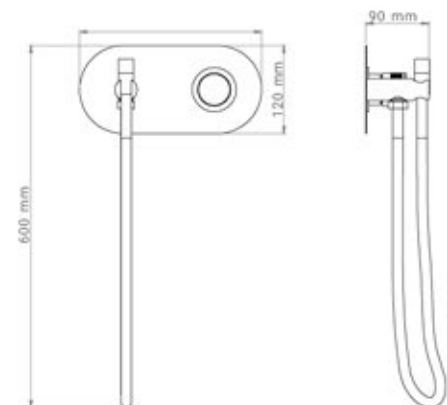

● Built-In Shower Mixer

- 21312920