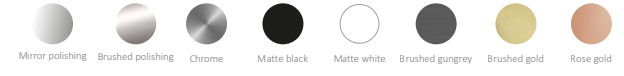

# FLOOR DRAIN 304

Optional color