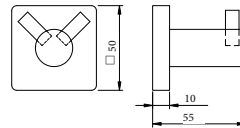

**BL004 TZ B**  
Towel ring  
Material:SUS304

**BL210 TZ B**  
Robe hook  
Material:SUS304

**BL011 TZ B**  
Paper holder  
Material:SUS304