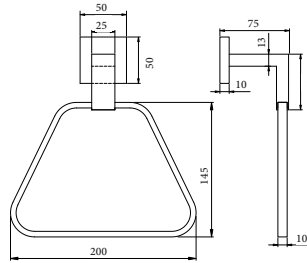

BL004 TZ-ST C

Towel ring

Material:SUS304