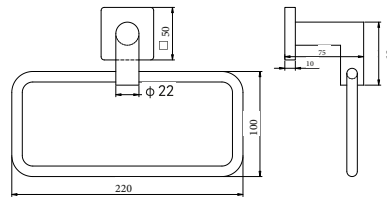

BL004 TZ B
Towel ring
Material:SUS304