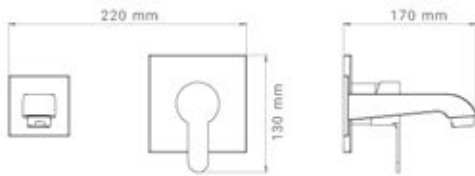

VIVAT FLAT

collection

• Built-In Basin Mixer

- 82613
- 83213
- 85013
- 82713
- 83113
- 82913
- 83013
- 82813
- 84813
- 85113
- 85213