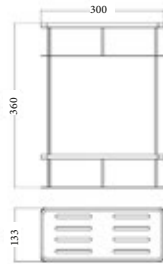

# BASKET

Optional color

**BK-001S**

Basket

Material:SUS304

**BK-001D**

Double basket

Material:SUS304