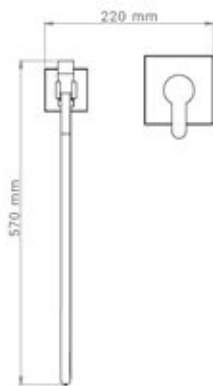

# VIVAT FLAT

collection

• Built-In Basin Mixer

- 82613
- 83213
- 85013
- 82713
- 83113
- 82913
- 83013
- 82813
- 84813
- 85113
- 85213

VIVAT FLAT  
collection

• Built-In Shower Mixer

- 82611
- 83211
- 85011
- 82711
- 83111
- 82911
- 82411
- 82811
- 84811
- 87411
- 85211