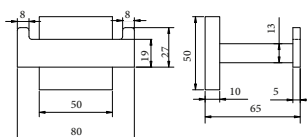

BL210 TZ-ST B

Robe hook

Material:SUS304