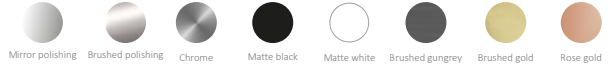

FLOOR DRAIN 304

Optional color

BL SD03

Floor drain

Material:SUS304