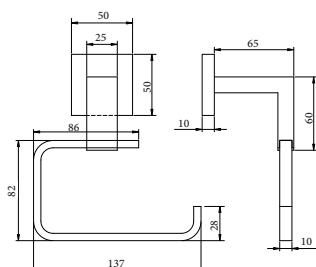

**BL004 TZ-ST B**

Towel ring

Material:SUS304

**BL210 TZ-ST B**

Robe hook

Material:SUS304

**BL011 TZ-ST B**

Paper holder