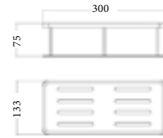

BASKET

Optional color

BK-001S

Basket

Material:SUS304