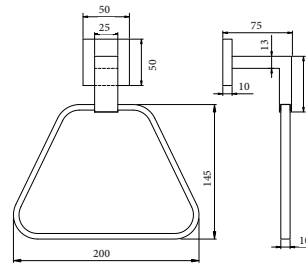

BL004 TZ-ST G

Towel ring

Material:SUS304