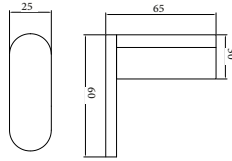

CURVE 55 COLLECTION

BL010 CV55

Robe hook

Material:SUS304