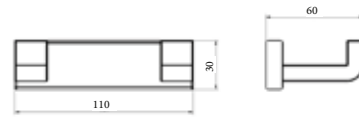

**BL410 CV78**

Four hook

Material:SUS304

**BL210 CV78**

Double robe hook

Material:SUS304

**BL004 CV78**

Towel ring