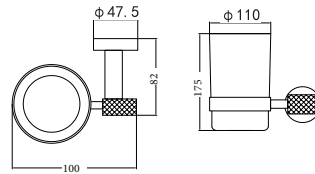

ROUND 98 COLLECTION

BL006 R98
Tumbler holder
Material:SUS304