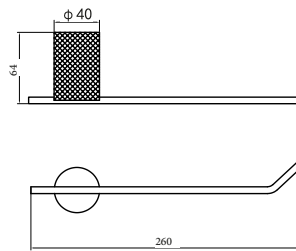

BL004 RX B+G

Towel ring

Material:SUS304