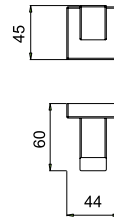

**BL001 FT-30**

30cm towel bar

Material:SUS304

**BL001 FT**

Paper holde

RMaterial:SUS304

**BL010 FT**

Robe hook