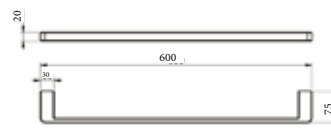

**BL001 CV11**  
60cm towel bar  
Material:SUS304

**BL003 CV11**  
Glass shelf  
Material:SUS304

**BL004 CV11**  
Towel ring  
Material:SUS304