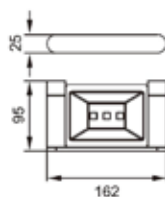

# CURVE 66 COLLECTION

**BL010 CV66**

Robe hook

Material:SUS304

**BL006 CV66**

Tumbler holder

Material:SUS304

**BL107 CV66**