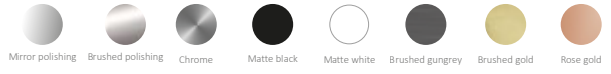

BASKET

Optional color

BK-001S

Basket

Material:SUS304