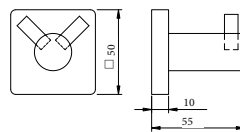

BL210 TZ C
Robe hook
Material:SUS304