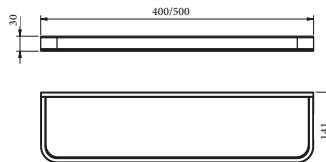

# CURVE 78 COLLECTION

**BL012 CV78**  
Single towel rack  
Material:SUS304

**BL002 CV78**  
Double towel bar  
Material:SUS304

**BL001 CV78**  
Towel bar  
Material:SUS304

**BL003 CV78**  
Glass shelf  
Material:SUS304