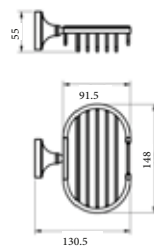

BL008 R99
Soap basket
Material:SUS304