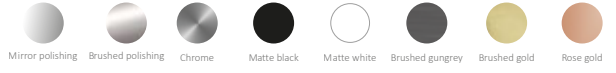

## FLOOR STYLE PAPER HOLDER

Optional color