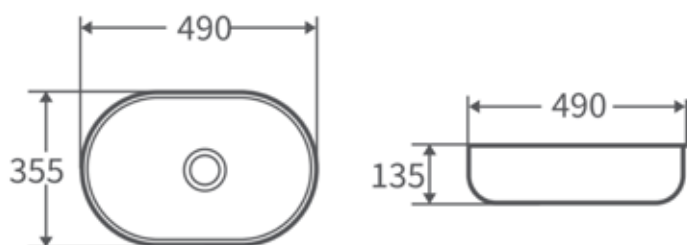

## B-241 COLLECTION

490×355×135 mm

B-306 COLLECTION

400×400×130 mm