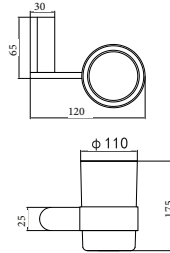

BL006 CV55

Tumbler holder

Material:SUS304