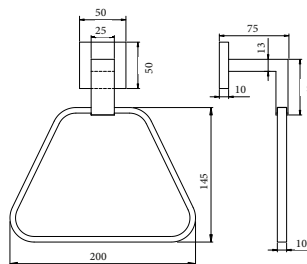

BL004 TZ-ST B

Towel ring

Material:SUS304