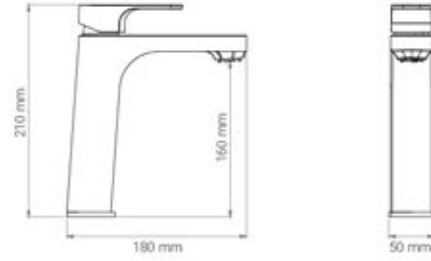

GARNET

collection

● Basin Mixer

- 113613
- 115113
- 113713
- 113913
- 113813

● Bath Mixer

- 113611
- 115111
- 113711
- 113911
- 113811

● Shower Mixer

- 113612
- 115112
- 113712
- 113912
- 113812