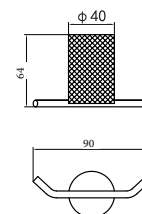

Towel ring

Material:SUS304

**BLO11 RX G**

Paper holder

Material:SUS304

**BL210 RX G**

Double robe hook

Material:SUS304